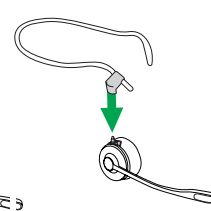

Kom igång

Anslut till strömkälla

Anslut basenheten till en strömkälla och bläddra sedan till installationsguiden i menyn. Installationsguiden hjälper dig att ansluta till din dator, mobiltelefon eller bordstelefon.

Välj bärstil

Stereo

Mono

Nackbygel

Convertible

Alla bärstilar kan bäras på vänster eller höger öra.

Hur du använder headsetet

Stereo och Mono

Convertible

Funktioner	Jabra Engage 75 Stereo	Jabra Engage 75 Mono	Jabra Engage 75 Convertible
Trådlös kapacitet – bredband¹	160	160	160
Trådlös kapacitet– smalband²	260	260	260
Trådlös räckvidd (upp till – meter)	150	150	100
Samtalstid (upp till – timmar)³	13	13	9
Snabbladdning – från 0-40 % (minuter)	30	30	30
Nödladdning	Ja	Ja	Ja
Anslutning – antal enheter	5⁴	5⁴	5⁴
Trådlös teknologi	DECT	DECT	DECT
Säker DECT-anlutning (nivå)	C	C	C
Intelligent volymkontroll (normalisering av talnivå och balanserad röst)	Ja	Ja	Ja
Ljudskydd för användare (PeakStop™, Noise@Work, ljudchock)	Ja	Ja	Ja
Riktad bullerdämpande mikrofon	Ja	Ja	Ja
Mikrofon (G-MOS, Tx, CC)	4,3	4,3	3,8
Högtalare (P-MOS, Rx, Silent)	4,4	4,4	3,9
Uppfyller Open Office-kraven för Skype for Business	Ja	Ja	Nej
Justerbar mikrofonarm	270°	270°	360°
Busylight	Ja	Ja	Ja
Bärstilar	Stereo	Mono⁵	Välj mellan öronkrok, nackbygel och huvudbåge
Headsetets vikt (g)	90	64	18

Kompatibilitet

För information om kompatibilitet, besök Jabra.se

¹ DECT-kapacitet, antal teoretiska användare vid bredband. Verkligt antal kan variera
² DECT-kapacitet, antal teoretiska användare vid smalband. Verkligt antal kan variera
³ Beroende på användning
⁴ Kan anslutas till två USB-enheter (datortelefon och/eller bordstelefon), två Bluetooth®-enheter och en analog bordstelefon
⁵ Engage 75 Mono: kommer med nackbygel som tillbehör