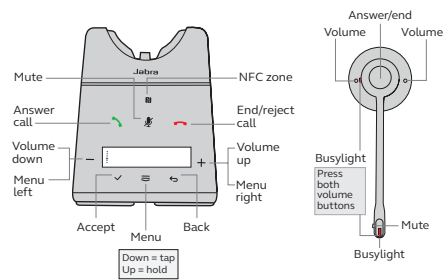

Bärstil med öronkrok

Huvudbåge

Nackbygel

Alla bärstilar kan bäras på vänster eller höger öra.

Hur du använder headsetet

Stereo och Mono

Convertible

Funktioner	Jabra Engage 75 Stereo	Jabra Engage 75 Mono	Jabra Engage 75 Convertible
Trådlös kapacitet – bredband ¹	160	160	160
Trådlös kapacitet– smalband ²	260	260	260
Trådlös räckvidd (upp till – meter)	150	150	100
Samtalstid (upp till – timmar) ³	13	13	9
Snabbladdning – från 0-40 % (minuter)	30	30	30
Nödladdning	Ja	Ja	Ja
Anslutning – antal enheter	5 ⁴	5 ⁴	5 ⁴
Trådlös teknologi	DECT	DECT	DECT
Säker DECT-anlutning (nivå)	C	C	C
Intelligent volymkontroll (normalisering av talnivå och balanserad röst)	Ja	Ja	Ja
Ljudskydd för användare (PeakStop™, Noise@Work, ljudchock)	Ja	Ja	Ja
Riktad bullerdämpande mikrofon	Ja	Ja	Ja
Mikrofon (G-MOS, Tx, CC)	4,3	4,3	3,8
Högtalare (P-MOS, Rx, Silent)	4,4	4,4	3,9
Uppfyller Open Office-kraven för Skype for Business	Ja	Ja	Nej
Justerbar mikrofonarm	270°	270°	360°
Busylight	Ja	Ja	Ja
Bärstilar	Stereo	Mono ⁵	Välj mellan öronkrok, nackbygel och huvudbåge
Headsetets vikt (g)	90	64	18

Kompatibilitet

För information om kompatibilitet, besök Jabra.se

¹ DECT-kapacitet, antal teoretiska användare vid bredband. Verkligt antal kan variera
² DECT-kapacitet, antal teoretiska användare vid smalband. Verkligt antal kan variera
³ Beroende på användning
⁴ Kan anslutas till två USB-enheter (datortelefon och/eller bordstelefon), två Bluetooth®-enheter och en analog bordstelefon
⁵ Engage 75 Mono: kommer med nackbygel som tillbehör