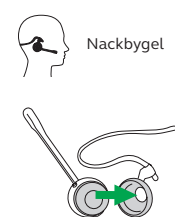

Välj bärstil

Stereo

Mono

Huvudbåge

Nackbygel

Convertible

Öronkrokar

EarGels

Bärstil med öronkrok

Huvudbåge

Nackbygel

Alla bärstilar kan bäras på vänster eller höger öra.

Hur du använder headsetet

Stereo och Mono

Convertible

Funktioner	Jabra Engage 75 Stereo	Jabra Engage 75 Mono	Jabra Engage 75 Convertible
Trådlös kapacitet – bredband ¹	160	160	160
Trådlös kapacitet– smalband ²	260	260	260
Trådlös räckvidd (upp till – meter)	150	150	100
Samtalstid (upp till – timmar) ³	13	13	9
Snabbladdning – från 0-40 % (minuter)	30	30	30
Nödladdning	Ja	Ja	Ja
Anslutning – antal enheter	5 ⁴	5 ⁴	5 ⁴
Trådlös teknologi	DECT	DECT	DECT
Säker DECT-anlutning (nivå)	C	C	C
Intelligent volymkontroll (normalisering av talnivå och balanserad röst)	Ja	Ja	Ja
Ljudskydd för användare (PeakStop™, Noise@Work, ljudchock)	Ja	Ja	Ja
Riktad bullerdämpande mikrofon	Ja	Ja	Ja
Mikrofon (G-MOS, Tx, CC)	4,3	4,3	3,8
Högtalare (P-MOS, Rx, Silent)	4,4	4,4	3,9
Uppfyller Open Office-kraven för Skype for Business	Ja	Ja	Nej
Justerbar mikrofonarm	270°	270°	360°
Busylight	Ja	Ja	Ja
Bärstilar	Stereo	Mono ⁵	Välj mellan öronkrok, nackbygel och huvudbåge
Headsetets vikt (g)	90	64	18