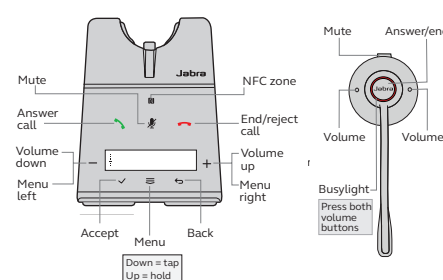

Bärstil med öronkrok

Huvudbåge

Nackbygel

Alla bärstilar kan bäras på vänster eller höger öra.

Hur du använder headsetet

Stereo och Mono

Convertible

Funktioner	Jabra Engage 75 Stereo	Jabra Engage 75 Mono	Jabra Engage 75 Convertible
Trådlös kapacitet – bredband ¹	160	160	160
Trådlös kapacitet– smalband ²	260	260	260
Trådlös räckvidd (upp till – meter)	150	150	100
Samtalstid (upp till – timmar) ³	13	13	9
Snabbladdning – från 0-40 % (minuter)	30	30	30
Nödladdning	Ja	Ja	Ja
Anslutning – antal enheter	5 ⁴	5 ⁴	5 ⁴
Trådlös teknologi	DECT	DECT	DECT
Säker DECT-anlutning (nivå)	C	C	C
Intelligent volymkontroll (normalisering av talnivå och balanserad röst)	Ja	Ja	Ja
Ljudskydd för användare (PeakStop™, Noise@Work, ljudchock)	Ja	Ja	Ja
Riktad bullerdämpande mikrofon	Ja	Ja	Ja
Mikrofon (G-MOS, Tx, CC)	4,3	4,3	3,8
Högtalare (P-MOS, Rx, Silent)	4,4	4,4	3,9
Uppfyller Open Office-kraven för Skype for Business	Ja	Ja	Nej
Justerbar mikrofonarm	270°	270°	360°
Busylight	Ja	Ja	Ja
Bärstilar	Stereo	Mono ⁵	Välj mellan öronkrok, nackbygel och huvudbåge
Headsetets vikt (g)	90	64	18

Kompatibilitet

För information om kompatibilitet, besök Jabra.se

¹ DECT-kapacitet, antal teoretiska användare vid bredband. Verkligt antal kan variera
² DECT-kapacitet, antal teoretiska användare vid smalband. Verkligt antal kan variera
³ Beroende på användning
⁴ Kan anslutas till två USB-enheter (datortelefon och/eller bordstelefon), två Bluetooth®-enheter och en analog bordstelefon
⁵ Engage 75 Mono: kommer med nackbygel som tillbehör