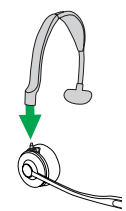

Välj bärstil

Stereo

Mono

Huvudbåge

Nackbygel

Convertible

Öronkrokar

EarGels

Bärstil med öronkrok

Huvudbåge

Nackbygel

Alla bärstilar kan bäras på vänster eller höger öra.

Hur du använder headsetet

Stereo och Mono

Convertible

Funktioner	Jabra Engage 75 Stereo	Jabra Engage 75 Mono	Jabra Engage 75 Convertible
Trådlös kapacitet – bredband ¹	160	160	160
Trådlös kapacitet– smalband ²	260	260	260
Trådlös räckvidd (upp till – meter)	150	150	100
Samtalstid (upp till – timmar) ³	13	13	9
Snabbladdning – från 0-40 % (minuter)	30	30	30
Nödladdning	Ja	Ja	Ja
Anslutning – antal enheter	5 ⁴	5 ⁴	5 ⁴
Trådlös teknologi	DECT	DECT	DECT
Säker DECT-anlutning (nivå)	C	C	C
Intelligent volymkontroll (normalisering av talnivå och balanserad röst)	Ja	Ja	Ja
Ljudskydd för användare (PeakStop™, Noise@Work, ljudchock)	Ja	Ja	Ja
Riktad bullerdämpande mikrofon	Ja	Ja	Ja
Mikrofon (G-MOS, Tx, CC)	4,3	4,3	3,8
Högtalare (P-MOS, Rx, Silent)	4,4	4,4	3,9
Uppfyller Open Office-kraven för Skype for Business	Ja	Ja	Nej
Justerbar mikrofonarm	270°	270°	360°
Busylight	Ja	Ja	Ja
Bärstilar	Stereo	Mono ⁵	Välj mellan öronkrok, nackbygel och huvudbåge
Headsetets vikt (g)	90	64	18