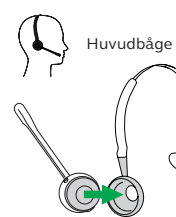

Välj bärstil

Stereo

Mono

Huvudbåge

Nackbygel

Convertible

Öronkrokar

EarGels

Bärstil med öronkrok

Huvudbåge

Nackbygel

Alla bärstilar kan bäras på vänster eller höger öra.

Hur du använder headsetet

Stereo och Mono

Convertible

Funktioner	Jabra Engage 75 Stereo	Jabra Engage 75 Mono	Jabra Engage 75 Convertible
Trådlös kapacitet – bredband ¹	160	160	160
Trådlös kapacitet– smalband ²	260	260	260
Trådlös räckvidd (upp till – meter)	150	150	100
Samtalstid (upp till – timmar) ³	13	13	9
Snabbladdning – från 0-40 % (minuter)	30	30	30
Nödladdning	Ja	Ja	Ja
Anslutning – antal enheter	5 ⁴	5 ⁴	5 ⁴
Trådlös teknologi	DECT	DECT	DECT
Säker DECT-anlutning (nivå)	C	C	C
Intelligent volymkontroll (normalisering av talnivå och balanserad röst)	Ja	Ja	Ja
Ljudskydd för användare (PeakStop™, Noise@Work, ljudchock)	Ja	Ja	Ja
Riktad bullerdämpande mikrofon	Ja	Ja	Ja
Mikrofon (G-MOS, Tx, CC)	4,3	4,3	3,8
Högtalare (P-MOS, Rx, Silent)	4,4	4,4	3,9
Uppfyller Open Office-kraven för Skype for Business	Ja	Ja	Nej
Justerbar mikrofonarm	270°	270°	360°
Busylight	Ja	Ja	Ja
Bärstilar	Stereo	Mono ⁵	Välj mellan öronkrok, nackbygel och huvudbåge
Headsetets vikt (g)	90	64	18