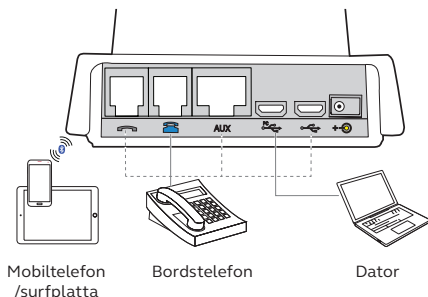

Snabba fakta:

Jabra Engage 75 – trådlöst headset

- Upp till 150 meters räckvidd
- 3x trådlös densitet¹
- Avancerad bullerdämpande mikrofon
- Förstärkta högtalare med intelligent volymkontroll
- Upp till 13 timmars samtalstid³
- Inbyggd Busylight
- Ansluts till upp till fem enheter

Fungerar med

Kom igång

Mobiltelefon /surfplatta

Bordstelefon

Dator

Anslut till strömkälla

Anslut basenheten till en strömkälla och bläddra sedan till installationsguiden i menyn. Installationsguiden hjälper dig att ansluta till din dator, mobiltelefon eller bordstelefon.