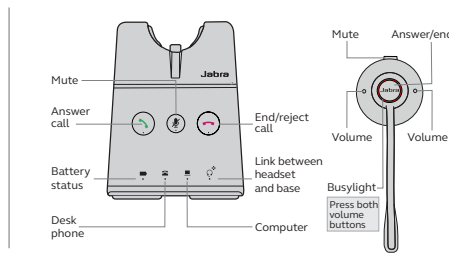

Fungerar med

Kom igång

Anslut till strömkälla

Stereo och Mono

Convertible

Anslut basenheten till en strömkälla. Tryck Vol + och Vol - samtidigt för att komma till installationsmenyn där du får hjälp att ansluta till din dator eller bordstelefon.

Välj bärstil

Stereo och Mono

Convertible

Headsetet kan bäras på vänster eller höger öra.

Hur du använder headsetet

Stereo och Mono

Convertible

Funktioner	Jabra Engage 65 Stereo	Jabra Engage 65 Mono	Jabra Engage 65 Convertible
Trådlös kapacitet – bredband ¹	160	160	160
Trådlös kapacitet – smalband ²	260	260	260
Trådlös räckvidd (upp till – meter)	150	150	100
Samtalstid (upp till – timmar) ³	13	13	9
Snabbladdning – från 0-40 % (minuter)	30	30	30
Nödladdning	Ja	Ja	Ja
Anslutning – antal enheter	2 ⁴	2 ⁴	2 ⁴
Trådlös teknologi	DECT	DECT	DECT
Säker DECT-anslutning (nivå)	C	C	C
Intelligent volymkontroll (normalisering av talnivå och balanserad röst)	Ja	Ja	Ja
Ljudskydd för användare (PeakStop™, Noise@Work, ljudchock)	Ja	Ja	Ja
Riktad bullerdämpande mikrofon	Ja	Ja	Ja
Mikrofon (G-MOS, Tx, CC)	4,3	4,3	3,8
Högtalare (P-MOS, Rx, Silent)	4,4	4,4	3,9
Uppfyller Open Office-kraven för Skype for Business	Ja	Ja	Nej
Justerbar mikrofonarm	270°	270°	360°
Busylight	Ja	Ja	Ja
Bärstilar	Stereo	Mono ⁵	Kommer med öronkrok ⁶
Headsetets vikt (g)	83	57	18