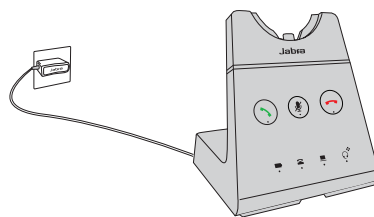

Snabba fakta:

Jabra Engage 65 – trådlöst headset

- Upp till 150 meters räckvidd
- 3 x trådlös densitet¹
- Avancerad bullerdämpande mikrofon
- Förstärkta högtalare med intelligent volymkontroll
- Upp till 13 timmars samtalstid³
- Inbyggd Busylight
- Ansluts till upp till två enheter

Fungerar med

Kom igång

Anslut till strömkälla

Stereo och Mono

Convertible

Anslut basenheten till en strömkälla. Tryck Vol + och Vol - samtidigt för att komma till installationsmenyn där du får hjälp att ansluta till din dator eller bordstelefon.