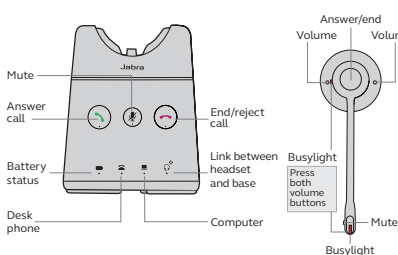

Fungerar med

Kom igång

Anslut till strömkälla

Stereo och Mono

Convertible

Anslut basenheten till en strömkälla. Tryck Vol + och Vol - samtidigt för att komma till installationsmenyn där du får hjälp att ansluta till din dator eller bordstelefon.

Välj bärstil

Stereo och Mono

Convertible

Headsetet kan bäras på vänster eller höger öra.

Hur du använder headsetet

Stereo och Mono

Convertible

Funktioner	Jabra Engage 65 Stereo	Jabra Engage 65 Mono	Jabra Engage 65 Convertible
Trådlös kapacitet – bredband ¹	160	160	160
Trådlös kapacitet – smalband ²	260	260	260
Trådlös räckvidd (upp till – meter)	150	150	100
Samtalstid (upp till – timmar) ³	13	13	9
Snabbladdning – från 0-40 % (minuter)	30	30	30
Nödladdning	Ja	Ja	Ja
Anslutning – antal enheter	2 ⁴	2 ⁴	2 ⁴
Trådlös teknologi	DECT	DECT	DECT
Säker DECT-anslutning (nivå)	C	C	C
Intelligent volymkontroll (normalisering av talnivå och balanserad röst)	Ja	Ja	Ja
Ljudskydd för användare (PeakStop™, Noise@Work, ljudchock)	Ja	Ja	Ja
Riktad bullerdämpande mikrofon	Ja	Ja	Ja
Mikrofon (G-MOS, Tx, CC)	4,3	4,3	3,8
Högtalare (P-MOS, Rx, Silent)	4,4	4,4	3,9
Uppfyller Open Office-kraven för Skype for Business	Ja	Ja	Nej
Justerbar mikrofonarm	270°	270°	360°
Busylight	Ja	Ja	Ja
Bärstilar	Stereo	Mono ⁵	Kommer med öronkrok ⁶
Headsetets vikt (g)	83	57	18