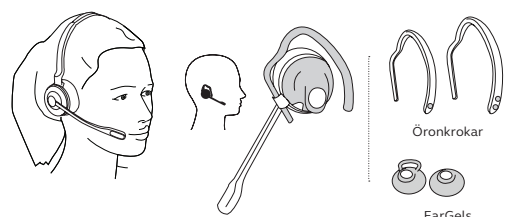

Snabba fakta:

Jabra Engage 65 – trådlöst headset

- Upp till 150 meters räckvidd
- 3 x trådlös densitet¹
- Avancerad bullerdämpande mikrofon
- Förstärkta högtalare med intelligent volymkontroll
- Upp till 13 timmars samtalstid³
- Inbyggd Busylight
- Ansluts till upp till två enheter

Fungerar med

Kom igång

Anslut till strömkälla

Stereo och Mono

Convertible

Anslut basenheten till en strömkälla. Tryck Vol + och Vol - samtidigt för att komma till installationsmenyn där du får hjälp att ansluta till din dator eller bordstelefon.

Välj bärstil

Stereo och Mono

Convertible

Headsetet kan bäras på vänster eller höger öra.

Hur du använder headsetet

Stereo och Mono

Convertible

Funktioner	Jabra Engage 65 Stereo	Jabra Engage 65 Mono	Jabra Engage 65 Convertible
Trådlös kapacitet – bredband ¹	160	160	160
Trådlös kapacitet – smalband ²	260	260	260
Trådlös räckvidd (upp till – meter)	150	150	100
Samtalstid (upp till – timmar) ³	13	13	9
Snabbladdning – från 0-40 % (minuter)	30	30	30
Nödladdning	Ja	Ja	Ja
Anslutning – antal enheter	2 ⁴	2 ⁴	2 ⁴
Trådlös teknologi	DECT	DECT	DECT
Säker DECT-anslutning (nivå)	C	C	C
Intelligent volymkontroll (normalisering av talnivå och balanserad röst)	Ja	Ja	Ja
Ljudskydd för användare (PeakStop™, Noise@Work, ljudchock)	Ja	Ja	Ja
Riktad bullerdämpande mikrofon	Ja	Ja	Ja
Mikrofon (G-MOS, Tx, CC)	4,3	4,3	3,8
Högtalare (P-MOS, Rx, Silent)	4,4	4,4	3,9
Uppfyller Open Office-kraven för Skype for Business	Ja	Ja	Nej
Justerbar mikrofonarm	270°	270°	360°
Busylight	Ja	Ja	Ja
Bärstilar	Stereo	Mono ⁵	Kommer med öronkrok ⁶
Headsetets vikt (g)	83	57	18