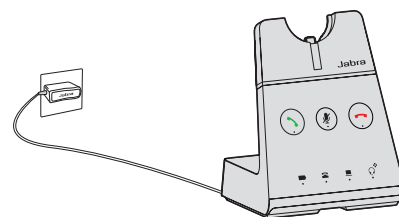

Fungerar med

Kom igång

Anslut till strömkälla

Stereo och Mono

Convertible

Anslut basenheten till en strömkälla. Tryck Vol + och Vol - samtidigt för att komma till installationsmenyn där du får hjälp att ansluta till din dator eller bordstelefon.

Välj bärstil

Stereo och Mono

Convertible

Headsetet kan bäras på vänster eller höger öra.

Hur du använder headsetet

Stereo och Mono

Convertible

Funktioner	Jabra Engage 65 Stereo	Jabra Engage 65 Mono	Jabra Engage 65 Convertible
Trådlös kapacitet – bredband ¹	160	160	160
Trådlös kapacitet – smalband ²	260	260	260
Trådlös räckvidd (upp till – meter)	150	150	100
Samtalstid (upp till – timmar) ³	13	13	9
Snabbladdning – från 0-40 % (minuter)	30	30	30
Nödladdning	Ja	Ja	Ja
Anslutning – antal enheter	2 ⁴	2 ⁴	2 ⁴
Trådlös teknologi	DECT	DECT	DECT
Säker DECT-anslutning (nivå)	C	C	C
Intelligent volymkontroll (normalisering av talnivå och balanserad röst)	Ja	Ja	Ja
Ljudskydd för användare (PeakStop™, Noise@Work, ljudchock)	Ja	Ja	Ja
Riktad bullerdämpande mikrofon	Ja	Ja	Ja
Mikrofon (G-MOS, Tx, CC)	4,3	4,3	3,8
Högtalare (P-MOS, Rx, Silent)	4,4	4,4	3,9
Uppfyller Open Office-kraven för Skype for Business	Ja	Ja	Nej
Justerbar mikrofonarm	270°	270°	360°
Busylight	Ja	Ja	Ja
Bärstilar	Stereo	Mono ⁵	Kommer med öronkrok ⁶
Headsetets vikt (g)	83	57	18