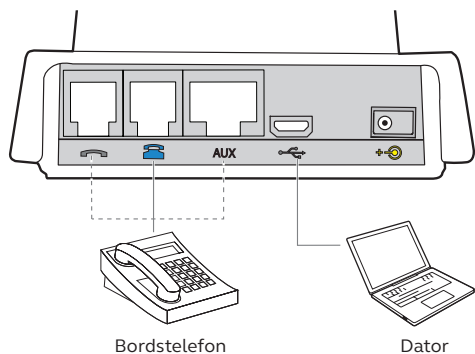

Snabba fakta:

Jabra Engage 65 – trådlöst headset

- Upp till 150 meters räckvidd
- 3 x trådlös densitet¹
- Avancerad bullerdämpande mikrofon
- Förstärkta högtalare med intelligent volymkontroll
- Upp till 13 timmars samtalstid³
- Inbyggd Busylight
- Ansluts till upp till två enheter

Fungerar med

Kom igång

Anslut till strömkälla

Stereo och Mono

Convertible

Anslut basenheten till en strömkälla. Tryck Vol + och Vol - samtidigt för att komma till installationsmenyn där du får hjälp att ansluta till din dator eller bordstelefon.