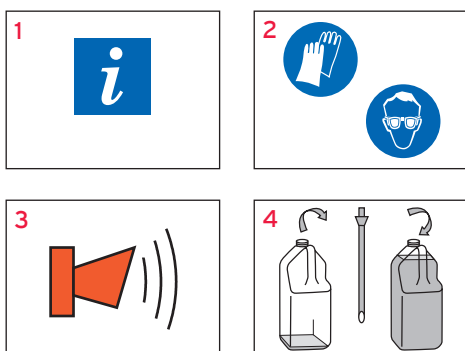

Användningsinstruktioner