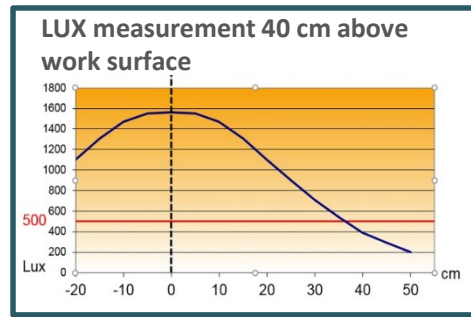

| SAP no. | Colour | Energy consumed KW/1000 h | Lm | Lm/W | Colour T° | CRI | Source's lifetime* | Warranty | Net weight | EAN code |
|-----------|--------|---------------------------|-----|------|-----------|-----|--------------------|----------|------------|---------------|
| 400108073 | White | 6,5 | 600 | 100 | 6200 K | >80 | 50000h | 2 years | 1,4 kg | 3595560027682 |