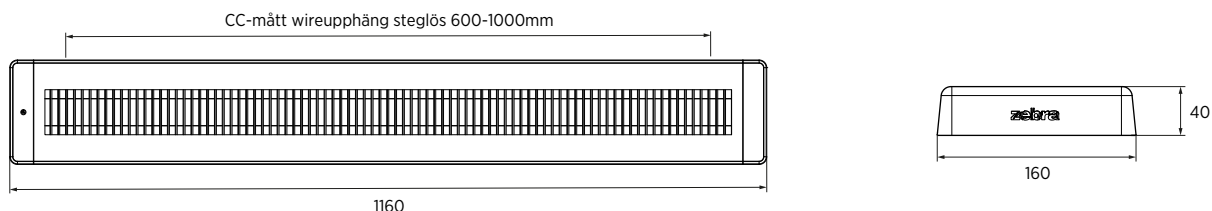

Armaturen levereras med en 2m sladdställ och komplett wireupphäng. Färgtemperaturen 3000K, 3500K eller 4000K ställs enkelt in med switchen på armaturens ovansida.

Teknisk beskrivning

E-nummer	70 212 05	Livslängd drivdon	50 000h/10%
Benämning	Kontorsarmatur Offize 40W Switch	Lumen/Watt	128lm/W
Färg	Vit (RAL 9003)	Ljusbildning	4900lm, 5100lm, 5300lm
Effekt	40W	Färgtemperatur	3000K, 3500K, 4000K
Spänning	220-240V 50-60Hz	Ljuskvalitet	60% nedljus/40% uppljus
Mått	1160x160x40mm	Spridningsvinkel	80° ned/100° upp
Livslängd	50 000h, L90 Ta 25C° 70 000h, L81 Ta 25C° 100 000h, L80 Ta 25C°	Färgåtergivning	Ra80
		IP-klass	IP20
		Skyddsklass	Klass I
		SDCM	3

Avsäkringstabell

Säkringsstorlek	B10	B16	C10	C16
Max antal/säkring	23	37	28	45
Startström	30A/100µs			

Måttskisser

(mm)

Ljusdiagram

3000K

3500K

4000K