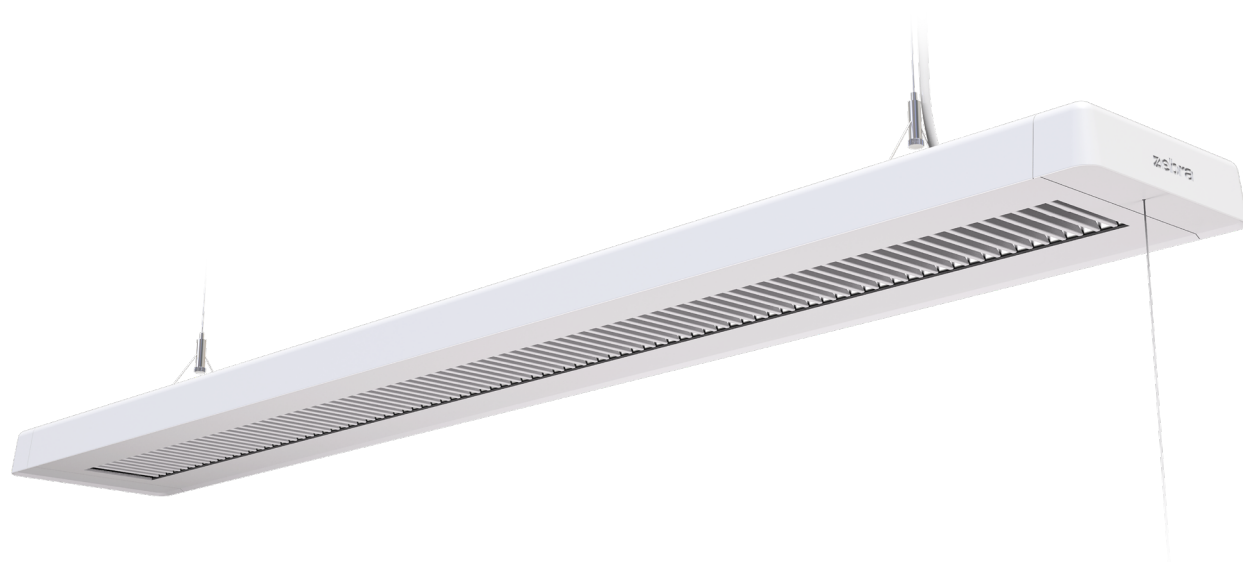

Kontorsarmatur Offize 40W Switch

Produktblad

En verktygslös, nedpendlad kontorsarmatur i traditionell design med en stabil konstruktion i aluminium.

Produktinformation

Kontorsarmatur Offize är en verktygslös, nedpendlad kontorsarmatur i traditionell design med en stabil konstruktion i aluminium. Bestyckad med 40W LED som dimras eller tänds och släcks med dragströmbrytare. Kontrollerat nedljus med god avbländning och ett behagligt diffuserat uppljus.

Armaturen levereras med en 2m sladdställ och komplett wireupphäng. Färgtemperaturen 3000K, 3500K eller 4000K ställs enkelt in med switchen på armaturens ovansida.

Teknisk beskrivning

E-nummer	70 212 05	Livslängd drivdon	50 000h/10%
Benämning	Kontorsarmatur Offize 40W Switch	Lumen/Watt	128lm/W
Färg	Vit (RAL 9003)	Ljusbildning	4900lm, 5100lm, 5300lm
Effekt	40W	Färgtemperatur	3000K, 3500K, 4000K
Spänning	220-240V 50-60Hz	Ljuskvalitet	60% nedljus/40% uppljus
Mått	1160x160x40mm	Spridningsvinkel	80° ned/100° upp
Livslängd	50 000h, L90 Ta 25C° 70 000h, L81 Ta 25C° 100 000h, L80 Ta 25C°	Färgåtergivning	Ra80
		IP-klass	IP20
		Skyddsklass	Klass I
		SDCM	3