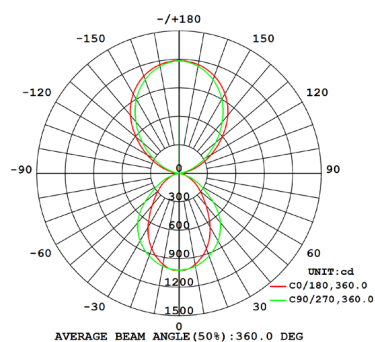

Avsäkringstabell

Säkringsstorlek	B10	B16	C10	C16
Max antal/säkring	23	37	28	45
Startström	30A/100µs			

Måttskisser

(mm)

Ljusdiagram

3000K

3500K

4000K