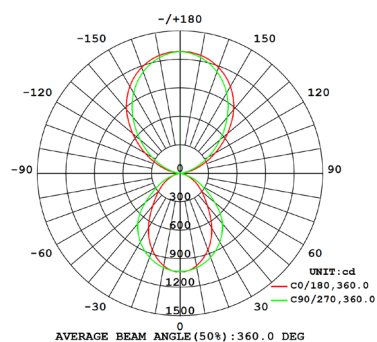

Avsäkringstabell

Säkringsstorlek	B10	B16	C10	C16
Max antal/säkring	23	37	28	45
Startström	30A/100µs			

Måttskisser

(mm)

Ljusdiagram

3000K

3500K

4000K