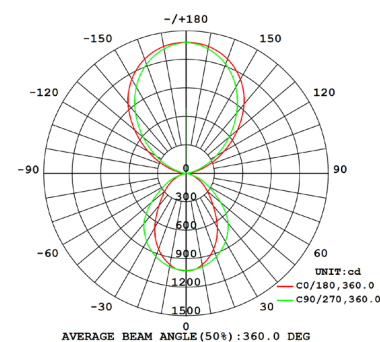

Avsäkringstabell

Säkringsstorlek	B10	B16	C10	C16
Max antal/säkring	23	37	28	45
Startström	30A/100µs			

Måttskisser

(mm)

Ljusdiagram

3000K

3500K

4000K