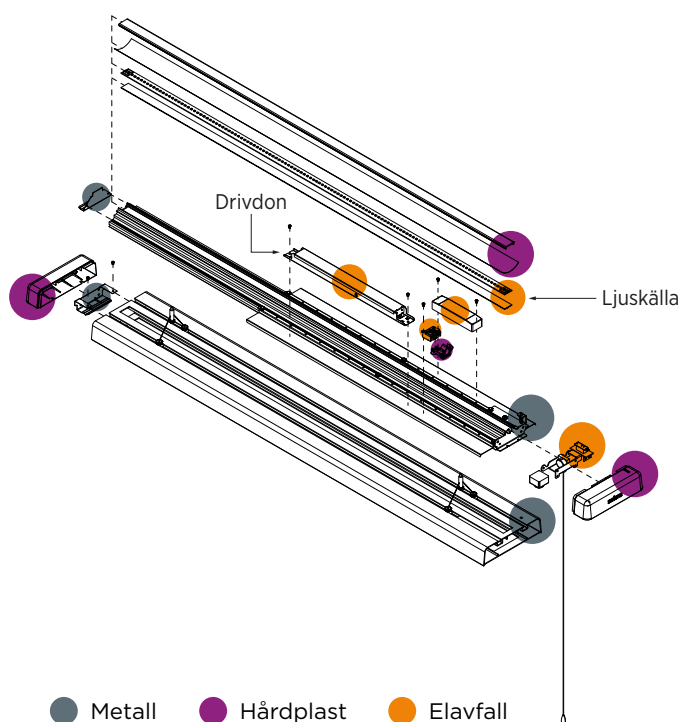

Demontering och reparationsanvisning

Ljuskälla och drivdon är utbytbara. Byte av ljuskälla görs av proffs för att säkerställa att bytet utförs korrekt och att produkten inte tar skada.

Ljuskällans energiklass: C